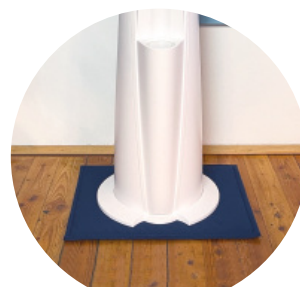

### aquaMAT Schutzmatte

Die rutschfeste aquaMAT Schutzmatte aus recycelten Zellulosefasern bindet Flüssigkeiten und schützt Ihren Boden vor Schäden.

Abmessung: 40 x 50 cm