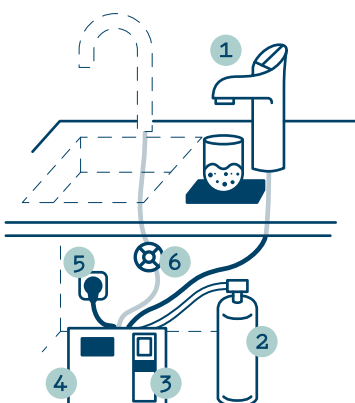

Hochwertige
Verarbeitung

Berührungslos &
intuitiv bedienbar

Verschiedene
Ausführungen für
jeden Bedarf

Technik unsichtbar
im Unterbauschrank

Technische Daten

Abmessungen Untertischgerät	H 33 cm, B 34,5 cm, T 48,5 cm
Abmessungen Armatur	T 11,6 cm, Tableau Ø 21,6 cm
Entnahmehöhe	22 cm
Gewicht	35 kg
Farbe	Chrom glänzend oder schwarz matt
Kühlleistung	15l pro Stunde
Heizleistung	20l pro Stunde (ca. 100 Tassen)
Temperatur Kaltwasser	3-5 Grad
Temperatur Warmwasser	68-100 Grad regelbar
Leistungsaufnahme	max. 2300 Watt
Kühlsystem	Trockenkühlung (Alublock)
Kältemittel	R290 (umweltfreundlich)
Aktivkohlefilter	inkludiert
Kalkfilter	optional
Inline Hygienefilter	optional
Professionelle Karbonisierungspumpe	Membranpumpe

Zusatzfunktionen

Beleuchteter LED Bedientaster	✓
Energiesparmodus	✓
Leerstandsanzeige CO ₂ -Flasche	✓
Portionierung	✓
Touchlessbedienung	✓
Nutzwasserfunktion	✓

Hygiene und Sicherheit

Aquastop-Ventil	✓
Kindersicherung	bei Heißwassergeräten
Leak Control	✓
Überlauffunktion	Abfluss
UVC Wasserbehandlung Eingang	optional

1. Soda Armatur
2. CO₂-Flasche 2kg/10kg
3. Aktivkohle- und Kalkfilter
4. Untertischgerät
5. Steckdose erforderlich
6. Kaltwasseranschluss

Benötigte Anschlüsse

Installationsvoraussetzung:

- ◆ Kaltwasseranschluss 1/2 Zoll
- ◆ Außengewinde mit Absperrhahn
- ◆ Stromanschluss 220 - 240V