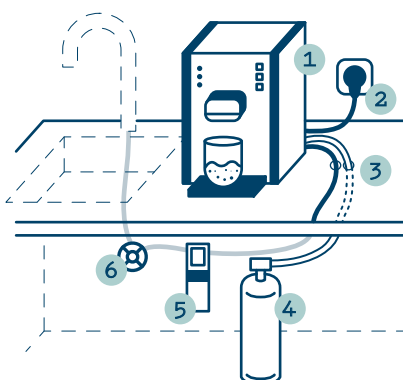

Pflegeleichtes
Edelstahlgehäuse

Umweltfreundliches
Kältemittel R290

Antibakterielle
Silberionen-
Beschichtung

Kostensparend

Technische Daten

Abmessungen Tischgerät	H 47 cm, B 32 cm, T 49,9 cm
Abmessungen Standgerät	H 142,9 cm, B 50,1 cm, T 49,1 cm
Entnahmehöhe	33,1 cm
Gewicht	35 kg
Material	Edelstahl-Gehäuse
Farbe	Edelstahl & Schwarz
Kühlleistung	45l pro Stunde
Heizleistung	8l pro Stunde (ca. 40 Tassen)
Sodawasser	12l durchgehende Entnahme
Temperatur Kaltwasser	5-12 Grad regelbar
Temperatur Warmwasser	95 Grad
Leistungsaufnahme	275-820 Watt
Kühlsystem	Trockenkühlung (Alublock)
Kältemittel	R290 (umweltfreundlich)
Aktivkohlefilter	inkludiert
Kalkfilter	optional
Inline Hygienefilter	optional
Professionelle Karbonisierungspumpe	Membranpumpe

Zusatzfunktionen

Beleuchteter LED Bedientaster	✓
Energiesparmodus	✓
Leerstandsanzeige CO ₂ -Flasche	✓
Portionierung	optional
Becherhalter im Unterbauschrank	optional

Hygiene und Sicherheit

Aquastop-Ventil	✓
Kindersicherung	bei Heißwassergeräten
Berührungsschutz Wasserauslass	✓
Nano Silber Beschichtung	✓
Überlauf Funktion	als Abfluss oder in Unterbauschrank integrierbar
UV-C Wasserbehandlung Eingang	optional

1. Tischgerät
2. Steckdose erforderlich
3. 2x7mm Öffnung für Wasser- und CO₂ Leitung
4. CO₂-Flasche 2kg/10kg
5. Aktivkohle- und Kalkfilter
6. Kaltwasseranschluss

Benötigte Anschlüsse

Installationsvoraussetzung:

- ◆ Kaltwasseranschluss 3/4 Zoll
- ◆ Außengewinde mit Absperrhahn
- ◆ Stromanschluss 220 - 240V

Hinweise für Geräte mit CO₂ Funktion:

- ◆ Korpushöhe: 2kg H>50cm, 10kg H>80cm
- ◆ Raumgröße: 2kg>34m³, 10kg>170m³